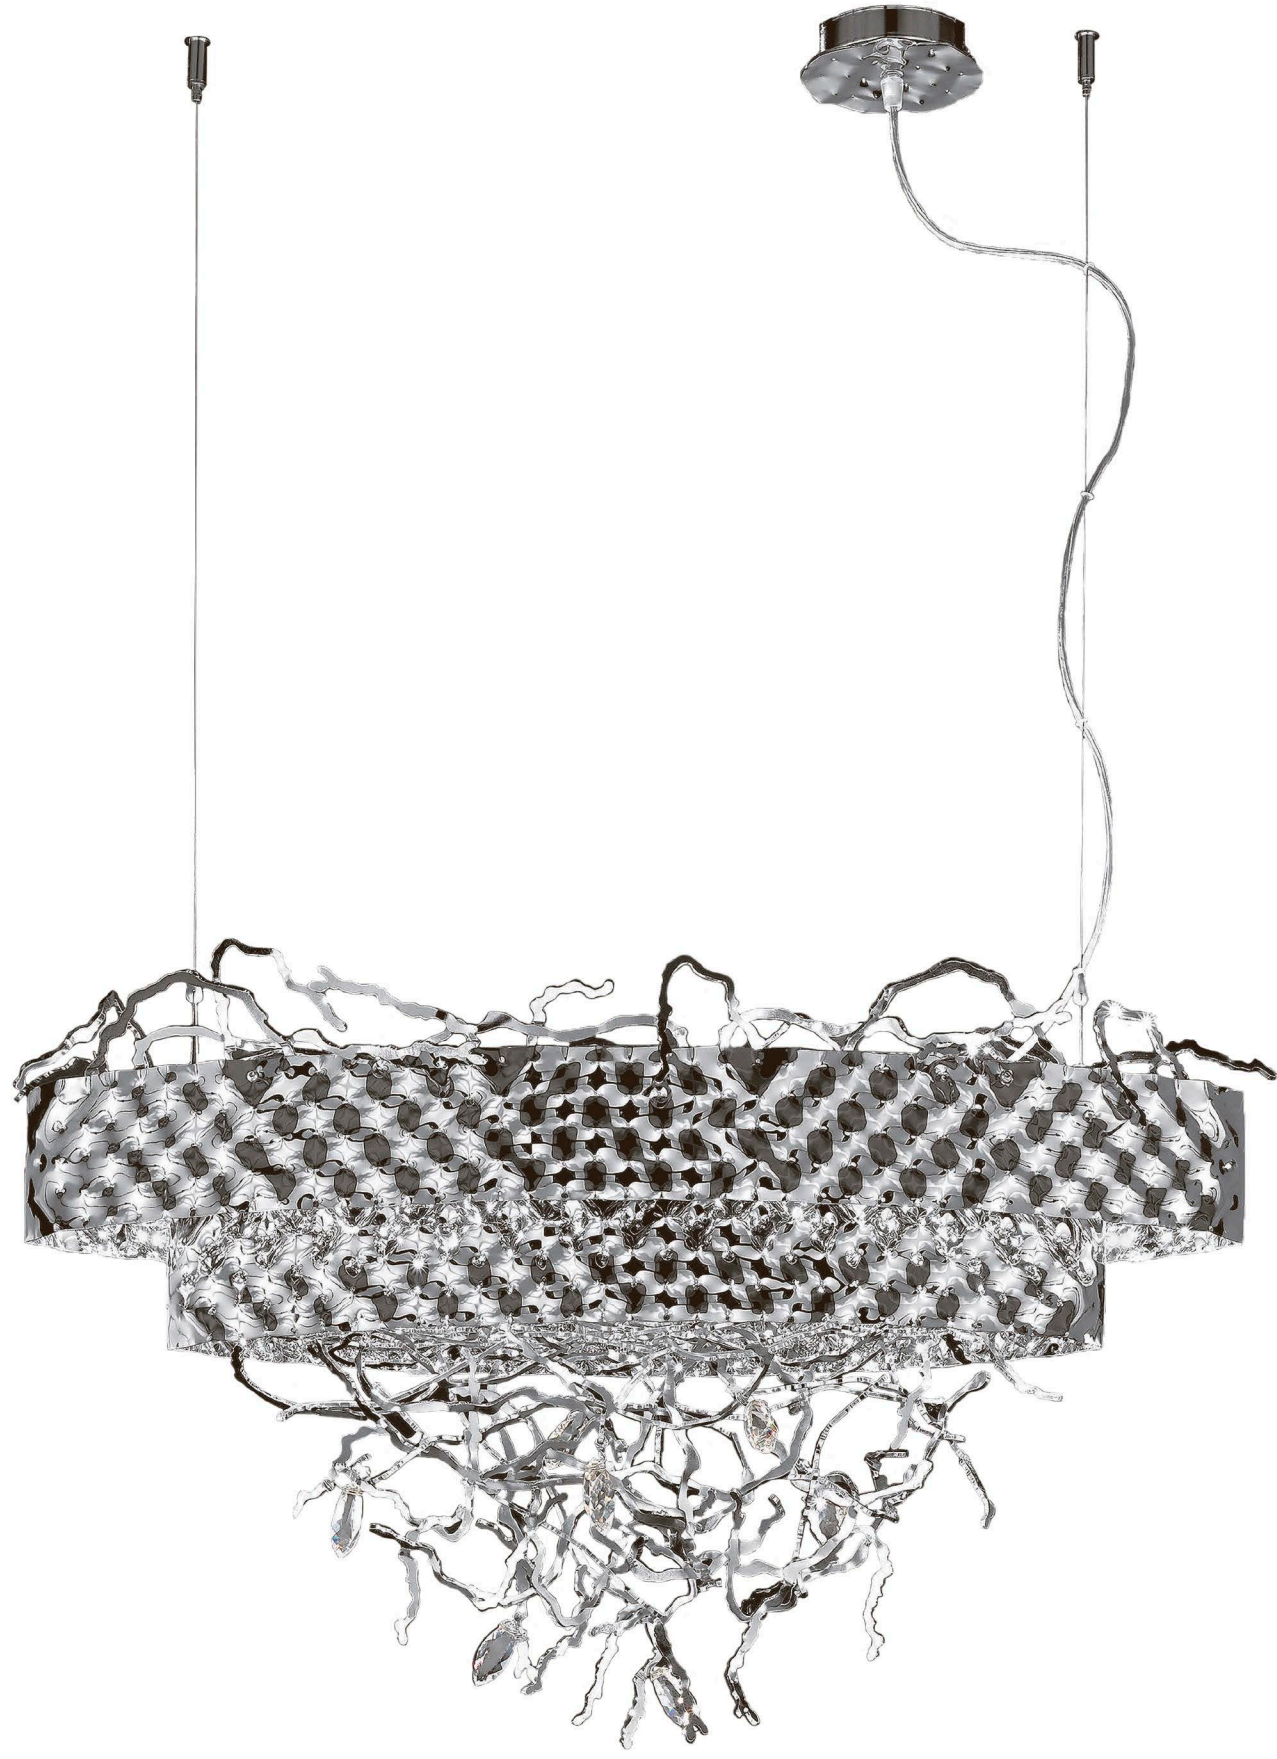

# Groovy

DESIGN Cristian Feltrin

463/6 sospensione suspension

463/1L lampada da tavolo table lamp

463/1A applique wall bracket